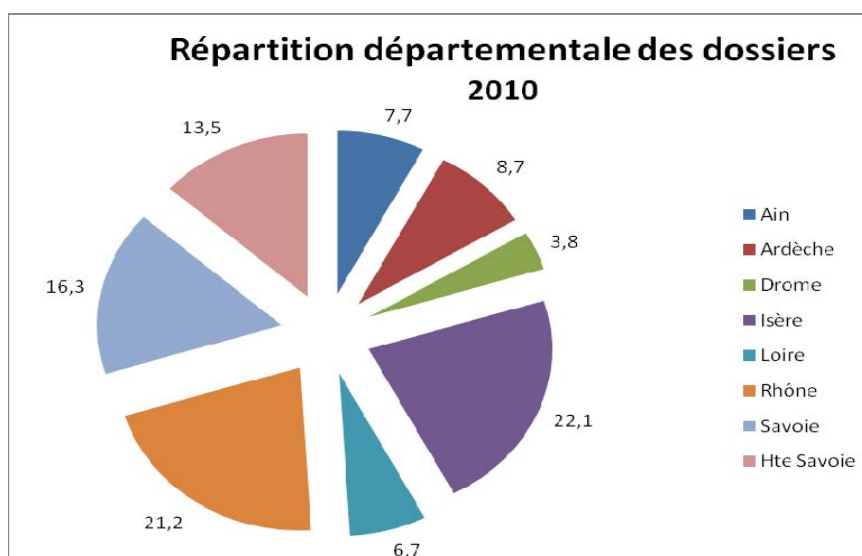

L'appel à projet 100 rénovations exemplaires de la Région Rhône Alpes

Le projet démarré au printemps 2009 s'est terminé début 2011 avec 100 maisons lauréates au niveau de la Région Rhône Alpes.

Ci-dessus, la répartition des dossiers avant le dernier jury.

En 2009 et 2010, l'ALE a accompagné 8 porteurs de projet dans leurs démarches ; 6 d'entre eux ont été lauréats et aidés financièrement par la région.

A ce jour, 2 chantiers sont terminés et 5 seront livrés cette année.